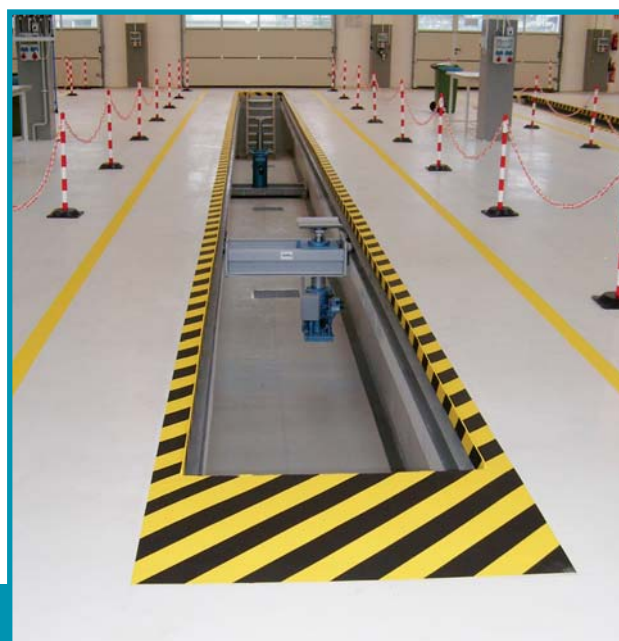

MAN Truck • грузовик MAN

3-4 mm posadzka antypoślizgowa, odporna na duże obciążenia - ROMPOX® I 005, kolor RAL 7035 jasnoszary •
3-4 мм нескользящее, выдерживающее высокие нагрузки покрытие ROMPOX® I 005, RAL 7035 светло-серый,
для нагрузки от грузовых автомобилей

ROMPOX® 1102 EA – posadzka w obszarze serwisu elektronicznego • ROMPOX® 1102 EA-покрытие для высокочувствительной электроники

Precyzyjne nanoszenie pasów zabezpieczających ROMPUR® 2450 – pełne zaangażowanie • Прецизионное нанесение разметочных линий материалом ROMPUR® 2450, при использовании всего тела

Hala badań diagnostycznych •
Инспекционный зал для проверки днища и тормозов

Pasy zabezpieczające kanały rewizyjne • Желто-черные разметочные линии для опасных зон

Wysokie obciążenia mechaniczne, duże siły dynamiczne poruszających się aut ciężarowych i autobusów oraz obciążenia chemiczne stanowiły wyzwanie dla firmy ROMEX®. Wykonanie 2.200 m² posadzki antypoślizgowej o grubości 4mm w systemie ROMPOX® 1005 w hali serwisowej i ROMPOX® 1102 EA w obszarach serwisu elektronicznego spełniło 100% oczekiwań stawianych przez inwestora. Wszystkie prace wykonane zostały przez ROMEX® Sp. z o.o., część holdingu ROMEX® AG.

Очень высокие механические, химические и динамические нагрузки от грузовых автомобилей и автобусов в крупном монтажном цехе 2.200 м² поставили ROMEX® перед очень серьезной задачей. Изготовление нескользящего покрытия ROMPOX® 1005 и ROMPOX® 1102 EA толщиной 4 мм, светло-серого цвета RAL 7035, на 100% выполнило все требования заказчика, фирмы MAN Bus & Truck Service“. Все работы были удачно выполнены дочерней фирмой ROMEX® Sp. z o.o., Вроцлав/Польша.